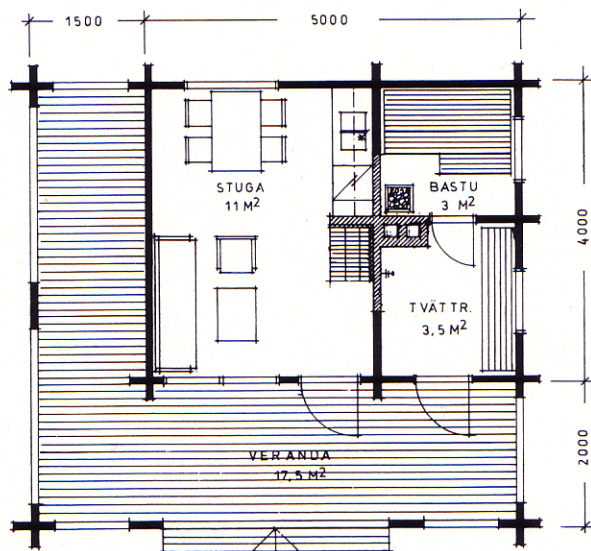

Forsby Gäst-stuga-bastu

TYP 22

Byggnadsyta	39 m ²
Våningsyta	20 m ²
Lägenhetsyta	18 m ²
Volym	58 m ³

Försäljare

HOLMÄNGS TRÄVARUHANDEL KB

68920 FORSBY - FINLAND
 TEL. (967) 694 24 TELEFAX (967) 695 54