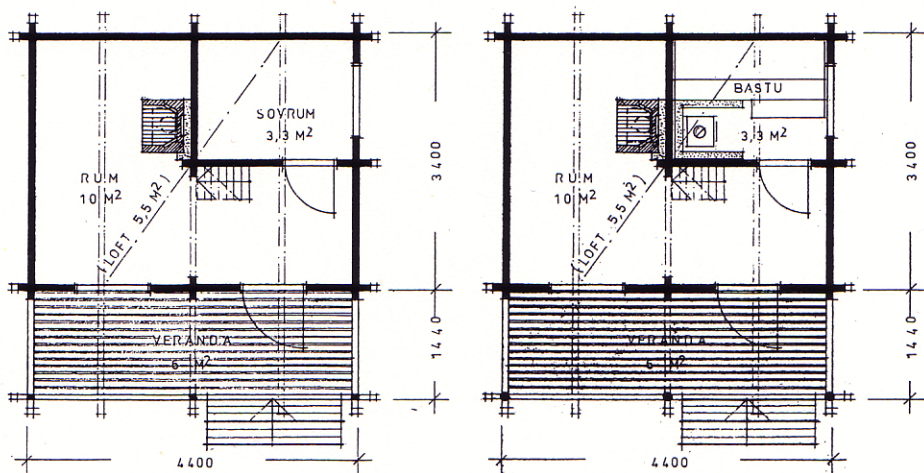

## TYP 20A och B

Byggnadsyta	21,3 m <sup>2</sup>
Våningsyta	15 m <sup>2</sup>
Lägenhetsyta	13,5 m <sup>2</sup>
Sovloft	5,5 m <sup>2</sup>
Veranda	6 m <sup>2</sup>
	} 25 m <sup>2</sup>
Volym	58 m <sup>3</sup>