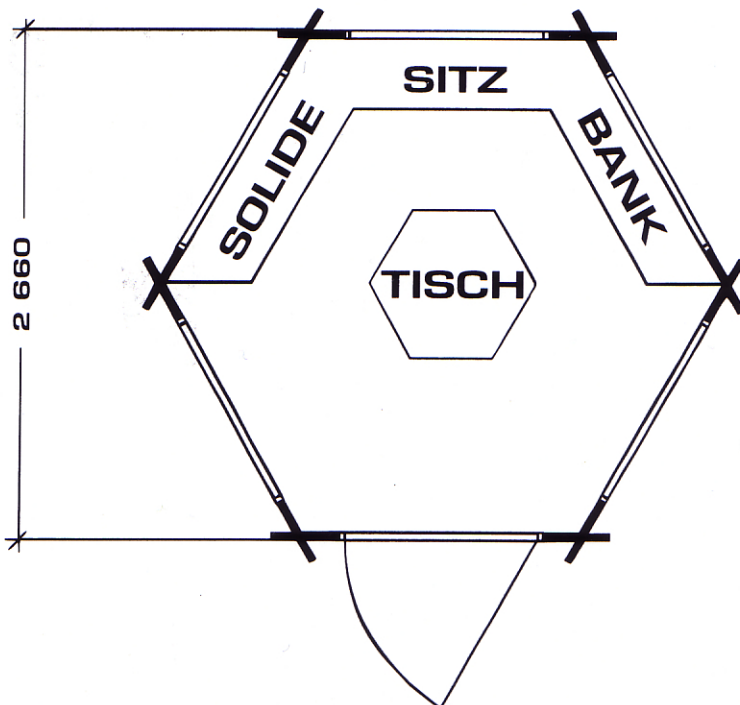

## Forsby - Pavillon Lüneburg

Zimmer- baufläche 5,5 m<sup>2</sup>

Finnisches Naturholz  
aus Lappland ohne  
gefährliche Stoffe

Holz 3x6"

**HOLMÄNGSTRÄVARUHANDEL AB**

68920 FORSBY - FINLAND  
TEL. (0)6 766 9424 • TELEFAX (0)6 766 9554